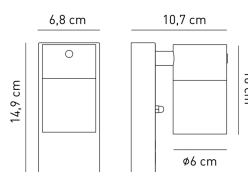

### AVILABS

DIMENSIONI	A	B	C
1	149	68	107

INFORMAZIONI GENERALI	
Codice	AVILABS
Ean	8031453027773
Famiglia	AVILA
Linea prodotto	Applique
Variante	BIANCO
Materiale corpo	ALLUMINIO
Materiale diffusore / lente	VETRO
Temperatura esercizio (°C)	-20 - +45
Garanzia anni	2
Colore (RAL)	9016

CARATTERISTICHE TECNICHE	
Base	GU10
Tensione di alim. (V) / Max (V)	220 / 240
Frequenza alimentazione (Hz)	50/60
Classe isolamento	1

IMBALLO	
Confezione	SC
Imballo	20 / 20
Peso Lordo (Kg)	10.3
Peso Netto (Kg)	0.438