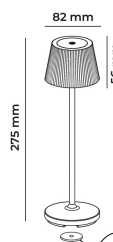

EMMA MINI
Lampada da tavolo ricaricabile
EMMAMINI-N
1,5 W - 130lm - 3000K

DIMENSIONI	A	B	C
1	274	82	

INFORMAZIONI GENERALI	
Codice	EMMAMINI-N
Ean	8031453031251
Famiglia	EMMA MINI
Tecnologia	LED
Variante	NERO
Materiale corpo	ALU
Materiale diffusore / lente	PC
Temperatura esercizio (°C)	-5 +40
Garanzia anni	2
Colore (RAL)	9017
DATI ILLUMINOTECNICI	
CCT (K)	3000
Flusso luminoso (lm)	130
CARATTERISTICHE TECNICHE	
Potenza (W)	1,5
Classe isolamento	3
IMBALLO	
Confezione	SC
Imballo	12 / 12
Peso Lordo (Kg)	7.3
Peso Netto (Kg)	0.45

EMMA MINI
Lampada da tavolo ricaricabile
EMMAMINI-N
1,5W - 130lm - 3000K

- Lampada da tavolo a batteria ricaricabile IP54
- Corpo in alluminio e diffusore in policarbonato
- Completa di base di ricarica magnetica con cavo di alimentazione USB da 1,5m (alimentatore non incluso)
- Superficie touch di accensione e regolazione della luce
- Batteria al litio
- Tempo di ricarica 6 ore
- Tempo di funzionamento da 9 a 48 ore (a seconda della dimmerazione)