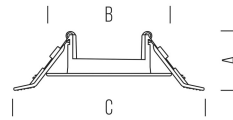

## ANELLI DI FISSAGGIO ORIENTABILI

LD2SPTA01B

IP 20

DIMENSIONI	A	B	C
1		84	

### INFORMAZIONI GENERALI

Codice	LD2SPTA01B
Ean	8031453020729
Famiglia	ANELLI DI FISSAGGIO ORIENTABILI
Linea prodotto	ACC
Variante	CIRCOLARE BIANCO
Materiale corpo	Alluminio

### CARATTERISTICHE TECNICHE

Diametro foro (mm)	75
--------------------	----