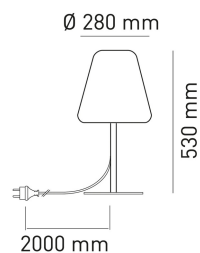

GARDA DESK

Lampada da tavolo per esterni

GARDA

DIMENSIONI	A	B	C
1	50	24	24

INFORMAZIONI GENERALI	
Codice	GARDA
Ean	8031453031893
Famiglia	GARDA DESK
Materiale corpo	STEEL
Materiale diffusore / lente	PE
Sorgente sostituibile	SI
CARATTERISTICHE TECNICHE	
Base	E27
Tensione di alim. (V) / Max (V)	220 / 240
Frequenza alimentazione (Hz)	50/60
Classe isolamento	2
IMBALLO	
Confezione	SC
Imballo	1 / 1

GARDA DESK

Lampada da tavolo per esterni

GARDA

- Lampada da tavolo dall'aspetto moderno adatta sia ad usi all'interno che aree esterne come terrazzi, balconi e giardini.
- Corpo realizzato in acciaio verniciato a polvere di colore antracite RAL 7024 e diffusore in polietilene con protezione UV di colore bianco.
- Cavo di alimentazione da 2m H05RN-F 2X1,0 mm² dotato di spina Schuko (16A 250V).
- Attacco E27 per sorgenti LED max 25W