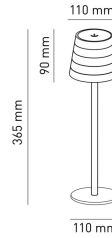

MAYA

Lampada da tavolo ricaricabile

MAYA-B

3 W - 250lm - 3000K

DIMENSIONI	A	B	C
1	365	110	

INFORMAZIONI GENERALI	
Codice	MAYA-B
Ean	8031453028343
Famiglia	MAYA
Tecnologia	LED
Variante	BIANCA
Materiale corpo	FE+ALU
Materiale diffusore / lente	PC
Temperatura esercizio (°C)	-5 +40
Garanzia anni	2
DATI ILLUMINOTECNICI	
CCT (K)	3000
Flusso luminoso (lm)	250
CARATTERISTICHE TECNICHE	
Potenza (W)	3
Classe isolamento	3
IMBALLO	
Confezione	SC
Imballo	8 / 8
Peso Lordo (Kg)	7.8
Peso Netto (Kg)	0.77

MAYA Lampada da tavolo ricaricabile

MAYA-B

3W - 250lm - 3000K

- Lampada da tavolo a batteria ricaricabile IP54
- Paralume dal design minimalista geometrico a gradini
- Corpo in alluminio e diffusore in policarbonato
- Completa di cavo di alimentazione USB-C da 1m (alimentatore non incluso)
- Superficie touch di accensione e regolazione della luce
- Batteria al litio
- Tempo di ricarica 10/12 ore
- Tempo di funzionamento da 9 a 48 ore (a seconda della dimmerazione)