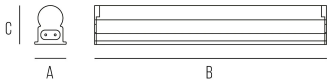

YGS - Switch Fisico

POTENZA W	KELVIN	LUMEN lm	MISURE mm	FASCIO °	CODICE	EAN	CLASSE ENERGETICA
5	3000-4500-6500	570	1	120	YGS05KB	8031453032098	A ↑ G E
9	3000-4500-6500	1000	2	120	YGS09KB	8031453032104	A ↑ G E
14	3000-4500-6500	1600	3	120	YGS14KB	8031453032111	A ↑ G E
18	3000-4500-6500	2100	4	120	YGS18KB	8031453032128	A ↑ G E
22	3000-4500-6500	2600	5	120	YGS22KB	8031453032135	A ↑ G E

- GAMMA COMPLETA DI REGLETTE A LED CON INTERRUTTORE PER SOSTITUZIONE DELLE TRADIZIONALI REGLETTE T5
- DISPONIBILI IN CINQUE POTENZE E MISURE
- CCT SELEZIONABILE TRAMITE SELETTORE A SLITTA

DIMENSIONI	A	B	C
1	34	23	300
2	34	23	572
3	34	23	880
4	34	23	1178
5	34	23	1478