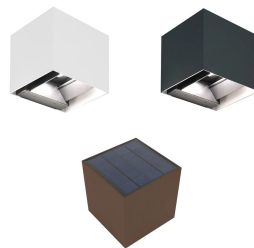

## MARBELLASUN

POTENZA W	KELVIN	LUMEN lm	MISURE mm	FASCIO °	VARIANTE	CODICE	EAN
9	3000	670	1	95	BIANCO	MARBELLA9SUNB2	8031453032142
9	4000	670	1	95	BIANCO	MARBELLA9SUNB	8031453030773
9	3000	620	1	95	ANTRACITE	MARBELLA9SUNG2	8031453032166
9	4000	620	1	95	ANTRACITE	MARBELLA9SUNG	8031453030780
9	3000	610	1	95	CORTEN	MARBELLA9SUNC2	8031453032159
9	4000	610	1	95	CORTEN	MARBELLA9SUNC	8031453030797

DIMENSIONI	A	B	C
1	150	150	150

- APPLIQUE DA PARETE IN ALLUMINIO PER ESTERNI CON SENSORE CREPUSCOLARE E RILEVATORE DI PRESENZA A MICROONDE
- FASCIO REGOLABILE 0° - 95° SENZA L'USO DI ATTREZZI
- SCALA GRADUATA PER REGOLAZIONE DELL'AMPIEZZA DEL FASCIO
- FACILE INSTALLAZIONE: NON RICHIEDE COLLEGAMENTI ALLA RETE ELETTRICA
- BATTERIA AGLI IONI DI LITIO 3,7V-2600MAH, 9,62WH