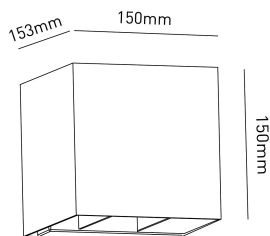

## MARBELLASUN

POTENZA W	KELVIN	LUMEN lm	MISURE mm	FASCIO °	VARIANTE	CODICE	EAN
9	3000	670	1	95	BIANCO	MARBELLA9SUNB2	8031453032142
9	4000	670	1	95	BIANCO	MARBELLA9SUNB	8031453030773
9	3000	620	1	95	ANTRACITE	MARBELLA9SUNG2	8031453032166
9	4000	620	1	95	ANTRACITE	MARBELLA9SUNG	8031453030780
9	3000	610	1	95	CORTEN	MARBELLA9SUNC2	8031453032159
9	4000	610	1	95	CORTEN	MARBELLA9SUNC	8031453030797

DIMENSIONI	A	B	C
1	150	150	150

- APPLIQUE DA PARETE IN ALLUMINIO PER ESTERNI CON SENSORE CREPUSCOLARE E RILEVATORE DI PRESENZA A MICROONDE
- FASCIO REGOLABILE 0° - 95° SENZA L'USO DI ATTREZZI
- SCALA GRADUATA PER REGOLAZIONE DELL'AMPIEZZA DEL FASCIO
- FACILE INSTALLAZIONE: NON RICHIEDE COLLEGAMENTI ALLA RETE ELETTRICA
- BATTERIA AGLI IONI DI LITIO 3,7V-2600MAH, 9,62WH