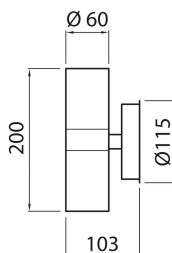

ALPPILA 2S
Applique doppia emissione
4107271

DIMENSIONI	A	B	C
1	200	103	

INFORMAZIONI GENERALI	
Codice	4107271
Ean	6435200147585
Famiglia	ALPPILA 2S
Variante	ACCIAIO
Garanzia anni	2
Sorgente sostituibile	SI

CARATTERISTICHE TECNICHE	
Base	GU10
Tensione di alim. (V) / Max (V)	220 / 240
Frequenza alimentazione (Hz)	50
Classe isolamento	1

IMBALLO	
Confezione	SC
Imballo	12 / 12
Peso Lordo (Kg)	12.3
Peso Netto (Kg)	0.87