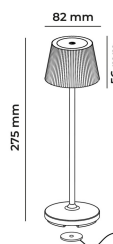

**EMMA MINI**  
**Lampada da tavolo ricaricabile**  
**EMMAMINI-B**  
1,5 W - 130lm - 3000K

DIMENSIONI	A	B	C
1	274	82	

INFORMAZIONI GENERALI	
Codice	EMMAMINI-B
Ean	8031453031220
Famiglia	EMMA MINI
Tecnologia	LED
Variante	BIANCO
Materiale corpo	ALU
Materiale diffusore / lente	PC
Temperatura esercizio (°C)	-5 +40
Garanzia anni	2
Colore (RAL)	9016
DATI ILLUMINOTECNICI	
CCT (K)	3000
Flusso luminoso (lm)	130
CARATTERISTICHE TECNICHE	
Potenza (W)	1,5
Classe isolamento	3
IMBALLO	
Confezione	SC
Imballo	1 / 6

## EMMA MINI Lampada da tavolo ricaricabile

EMMAMINI-B

1,5W - 130lm - 3000K

- Lampada da tavolo a batteria ricaricabile IP54
- Corpo in alluminio e diffusore in policarbonato
- Completa di base di ricarica magnetica con cavo di alimentazione USB da 1,5m (alimentatore non incluso)
- Superficie touch di accensione e regolazione della luce
- Batteria al litio
- Tempo di ricarica 6 ore
- Tempo di funzionamento da 9 a 48 ore (a seconda della dimmerazione)