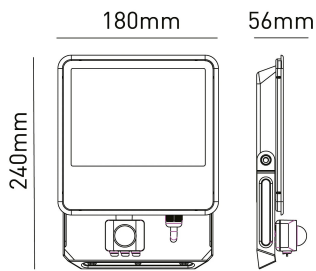

ORLANDO 50 PIR

POTENZA W	KELVIN	LUMEN lm	MISURE mm	FASCIO °	VARIANTE	CODICE	EAN	CLASSE ENERGETICA
50	4000	6000	1	120	GRIGIO GRAFITE	ORLANDO50GIR	8031453031794	A T G E

DIMENSIONI	A	B	C
1	180	56	240

- PROIETTORE A LED SLIM CON TECNOLOGIA 'DRIVER ON BOARD' (DOB)
- ALTA EFFICIENZA 110LM/W
- CORPO IN ALLUMINIO VERNICIATO E DIFFUSORE IN VETRO TEMPERATO
- COLORE GRIGIO RAL 7024
- SENSORE PROGRAMMABILE (SENSIBILITÀ, LIVELLO DI LUCE AMBIENTE, DURATA)