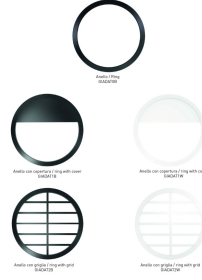

GIADA ACCESSORI

MISURE mm	VARIANTE	CODICE	EAN
1	ANELLO NERO	GIADAT0B	8031453023683
1	70/30 NERO	GIADAT1B	8031453023690
1	GRIGLIA NERO	GIADAT2B	8031453023713
1	70/30 BIANCO	GIADAT1W	8031453023706
1	GRIGLIA BIANCO	GIADAT2W	8031453023720

IP 65

DIMENSIONI	A	B	C
1			

• GLI ACCESSORI GIADA PERMETTONO LA PERSONALIZZAZIONE ESTETICA DEL PRODOTTO CONFERENDOGLI UN LOOK PIÙ ADATTO ALLO STILE DELL'AMBIENTE.