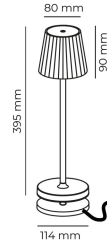

EMMA

Lampada da tavolo ricaricabile

EMMA-B

3 W - 250lm - 3000K

DIMENSIONI	A	B	C
1	395	114	

INFORMAZIONI GENERALI

Codice	EMMA-B
Ean	8031453031176
Famiglia	EMMA
Tecnologia	LED
Variante	BIANCO
Materiale corpo	ALU
Materiale diffusore / lente	PC
Temperatura esercizio (°C)	-5 +40
Garanzia anni	2
Colore (RAL)	9016

DATI ILLUMINOTECNICI

CCT (K)	3000
Flusso luminoso (lm)	250

CARATTERISTICHE TECNICHE

Potenza (W)	3
Classe isolamento	3

IMBALLO

Confezione	SC
Imballo	8 / 8
Peso Lordo (Kg)	12
Peso Netto (Kg)	1.2

EMMA Lampada da tavolo ricaricabile

EMMA-B

3W - 250lm - 3000K

- Lampada da tavolo a batteria ricaricabile IP54
- Corpo in alluminio e diffusore in policarbonato
- Completa di base di ricarica magnetica con cavo di alimentazione USB da 1,5m (alimentatore non incluso)
- Superficie touch di accensione e regolazione della luce
- Batteria al litio
- Tempo di ricarica 6 ore
- Tempo di funzionamento da 9 a 48 ore (a seconda della dimmerazione)