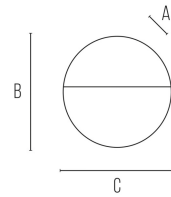

### Segnapasso

BILBAO3BR

3 W - 135lm - 3000-4000K

DIMENSIONI	A	B	C
1	25	110	110

INFORMAZIONI GENERALI	
Codice	BILBAO3BR
Ean	8031453022686
Famiglia	BILBAO 3 ROUND
Linea prodotto	SEGNAPASSO
Tecnologia	LED
Variante	BIANCO
Materiale corpo	alluminio
Materiale diffusore / lente	pc
Temperatura esercizio (°C)	-20 - +45
Garanzia anni	2
Colore (RAL)	9016

IMBALLO	
Confezione	SC
Imballo	20 / 20
Peso Lordo (Kg)	4.7
Peso Netto (Kg)	0.19

DATI ILLUMINOTECNICI	
Colore luce	CCT
CCT (K)	3000-4000
Flusso luminoso (lm)	135
Flusso Luminoso Modulo (lm)	335
Fascio luminoso (°)	64
Eff. luminosa (lm/W)	45,71

- Segnapasso rotondo in pressofusione di alluminio per applicazione a parete
- Modulo LED integrato da 3,5W