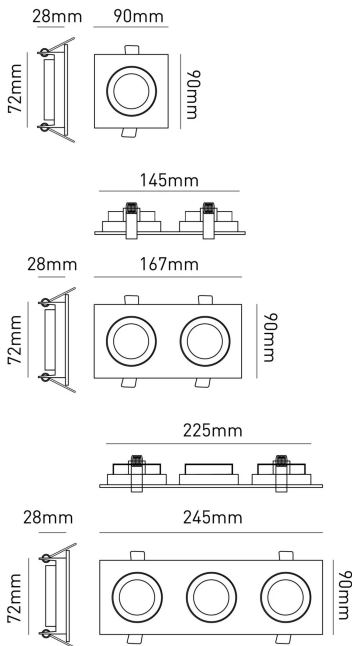

ANELLI DI FISSAGGIO ORIENTABILI PER GU10

MISURE mm	VARIANTE	CODICE	EAN
1	QUADRATO BIANCO 1 SLOT	LD4SPTA01B	8031453031602
1	QUADRATO NERO 1 SLOT	LD4SPTA01N	8031453031619
2	QUADRATO BIANCO 2 SLOT	LD4SPTA02B	8031453031626
2	QUADRATO NERO 2 SLOT	LD4SPTA02N	8031453031633
3	QUADRATO BIANCO 3 SLOT	LD4SPTA03B	8031453031640
3	QUADRATO NERO 3 SLOT	LD4SPTA03N	8031453031657

IP 20

DIMENSIONI	A	B	C
1	28	90	90
2	28	90	167
3	28	90	245

- FARETTO ORIENTABILE PER MONTAGGIO AD INCASSO, REALIZZATO IN FUSIONE DI ALLUMINIO
- ALLOGGIA LAMPADE ALOGENE E LED DIAMETRO 50MM CON BASE GU10-G4 (PORTALAMPADA NON FORNITO)
- DISPONIBILE IN VERSIONE UNO, DUE O TRE SLOT