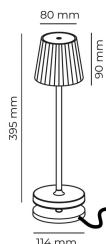

**EMMA**  
**Lampada da tavolo ricaricabile**  
**EMMA-A**  
3 W - 250lm - 3000K

DIMENSIONI	A	B	C
1	395	114	

INFORMAZIONI GENERALI	
Codice	EMMA-A
Ean	8031453028404
Famiglia	EMMA
Tecnologia	LED
Variante	CARTA DA ZUCCHERO
Materiale corpo	ALU
Materiale diffusore / lente	PC
Temperatura esercizio (°C)	-5 +40
Garanzia anni	2
Colore (RAL)	5024
DATI ILLUMINOTECNICI	
CCT (K)	3000
Flusso luminoso (lm)	250
CARATTERISTICHE TECNICHE	
Potenza (W)	3
Classe isolamento	3
IMBALLO	
Confezione	SC
Imballo	8 / 8
Peso Lordo (Kg)	12.6
Peso Netto (Kg)	1.23

### **EMMA-A**

3W - 250lm - 3000K

- Lampada da tavolo a batteria ricaricabile IP54
- Corpo in alluminio e diffusore in policarbonato
- Completa di base di ricarica magnetica con cavo di alimentazione USB da 1,5m (alimentatore non incluso)
- Superficie touch di accensione e regolazione della luce
- Batteria al litio
- Tempo di ricarica 6 ore
- Tempo di funzionamento da 9 a 48 ore (a seconda della dimmerazione)