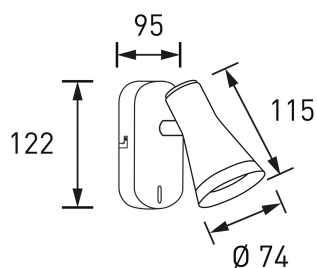

CARA LED WALL

POTENZA W	KELVIN	LUMEN lm	MISURE mm	VARIANTE	CODICE	EAN	CLASSE ENERGETICA
4,5	3000	320	1	WALL	9610415	6435200271976	

DIMENSIONI	A	B	C
1	122	95	155

- ELEGANTE APPLIQUE DALL'ASPETTO MODERNO PER INTERNI.
- FASCIO ORIENTABILE GRAZIE ALLO SNODO PRESENTE NELLO STELO.
- INTERRUTTORE SU CAVO.