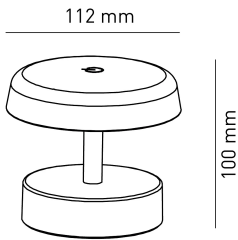

SAN

POTENZA W	KELVIN	LUMEN lm	MISURE mm	VARIANTE	CODICE	EAN
0,8	3000	80	1	BIANCO	SAN-B	8031453031862
0,8	3000	80	1	NERO	SAN-N	8031453031886

DIMENSIONI	A	B	C
1	11	8	

- LAMPADA DA TAVOLO A BATTERIA RICARICABILE IP44
- CORPO IN ABS
- COMPLETA DI CAVO DI ALIMENTAZIONE USB-C DA 1M (ALIMENTATORE NON INCLUSO)
- SUPERFICIE TOUCH DI ACCENSIONE E REGOLAZIONE DELLA LUCE
- BATTERIA AL LITIO
- TEMPO DI RICARICA 3 ORE
- TEMPO DI FUNZIONAMENTO DA 3,5 A 60 ORE (A SECONDA DELLA DIMMERAZIONE)