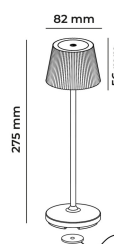

**EMMA MINI**  
**Lampada da tavolo ricaricabile**  
**EMMAMINI-N**  
1,5 W - 130lm - 3000K

DIMENSIONI	A	B	C
1	274	82	

INFORMAZIONI GENERALI	
Codice	EMMAMINI-N
Ean	8031453031251
Famiglia	EMMA MINI
Tecnologia	LED
Variante	NERO
Materiale corpo	ALU
Materiale diffusore / lente	PC
Temperatura esercizio (°C)	-5 +40
Garanzia anni	2
Colore (RAL)	9017
DATI ILLUMINOTECNICI	
CCT (K)	3000
Flusso luminoso (lm)	130
CARATTERISTICHE TECNICHE	
Potenza (W)	1,5
Classe isolamento	3
IMBALLO	
Confezione	SC
Imballo	1 / 6

## EMMA MINI Lampada da tavolo ricaricabile

EMMAMINI-N

1,5W - 130lm - 3000K

- Lampada da tavolo a batteria ricaricabile IP54
- Corpo in alluminio e diffusore in policarbonato
- Completa di base di ricarica magnetica con cavo di alimentazione USB da 1,5m (alimentatore non incluso)
- Superficie touch di accensione e regolazione della luce
- Batteria al litio
- Tempo di ricarica 6 ore
- Tempo di funzionamento da 9 a 48 ore (a seconda della dimmerazione)