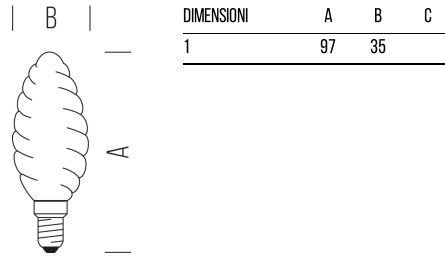

TORTIGLIONE LED STICK
220-240V
WLD2004T2
4,5 W - 470lm - 2700K

INFORMAZIONI GENERALI	
Codice	WLD2004T2
Ean	8031453023393
Famiglia	TORTIGLIONE LED STICK
Linea prodotto	Oliva
Tecnologia	LED
Temperatura esercizio (°C)	-20 - +40
Garanzia anni	2

DATI ILLUMINOTECNICI	
Colore luce	WW
CCT (K)	2700
Flusso luminoso (lm)	470
Fascio luminoso (°)	330
Eff. luminosa (lm/W)	104,44
Resa Cromatica (CRI)	>80
Standard Deviation Colour Matching - SDCM	6
Coord.Cromatiche y	0,41
Coord.Cromatiche x	0,458
Stroboscopic Visibility Measure - SVM	0,9