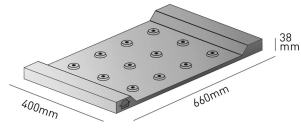

## BASE RICARICA 12 POSTI EMMA EMMAMINI

MISURE mm	CODICE	EAN
1	EMMACB12	8031453032333

IP 20

DIMENSIONI	A	B	C
1	38	660	