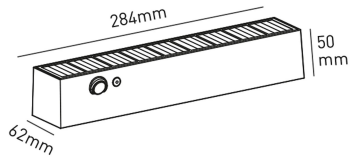

AVENUE

POTENZA W	KELVIN	LUMEN lm	MISURE mm	FASCIO °	VARIANTE	CODICE	EAN
5,2	3000	1000	1	120	BIANCO	AVENUEB2	8031453032029
5,2	4000	1000	1	120	BIANCO	AVENUEB	8031453030995
5,2	3000	1000	1	120	NERO	AVENUE2	8031453032043
5,2	4000	1000	1	120	NERO	AVENUE	8031453031008
5,2	3000	1000	1	120	CORTEN	AVENUEC2	8031453032036
5,2	4000	1000	1	120	CORTEN	AVENUEC	8031453031015

IP 54

DIMENSIONI	A	B	C
1	50	62	284

- APPLIQUE DA PARETE IN POLICARBONATO PER ESTERNI CON SENSORE CREPUSCOLARE E RILEVATORE DI PRESENZA PIR
- FACILE INSTALLAZIONE: NON RICHIEDE COLLEGAMENTI ALLA RETE ELETTRICA
- BATTERIA AGLI IONI DI LITIO 3,7V, 2000MAH, 7,4WH
- 4 MODALITÀ DI FUNZIONAMENTO