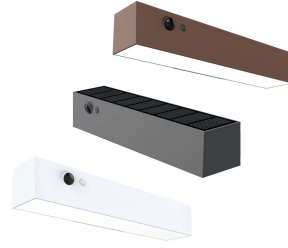

AVENUE

POTENZA W	KELVIN	LUMEN lm	MISURE mm	FASCIO °	VARIANTE	CODICE	EAN
5,2	3000	1000	1	120	BIANCO	AVENUEB2	8031453032029
5,2	4000	1000	1	120	BIANCO	AVENUEB	8031453030995
5,2	3000	1000	1	120	NERO	AVENUE2	8031453032043
5,2	4000	1000	1	120	NERO	AVENUE	8031453031008
5,2	3000	1000	1	120	CORTEN	AVENUEC2	8031453032036
5,2	4000	1000	1	120	CORTEN	AVENUEC	8031453031015

IP 54

DIMENSIONI	A	B	C
1	50	62	284

- APPLIQUE DA PARETE IN POLICARBONATO PER ESTERNI CON SENSORE CREPUSCOLARE E RILEVATORE DI PRESENZA PIR
- FACILE INSTALLAZIONE: NON RICHIEDE COLLEGAMENTI ALLA RETE ELETTRICA
- BATTERIA AGLI IONI DI LITIO 3,7V, 2000MAH, 7,4WH
- 4 MODALITÀ DI FUNZIONAMENTO