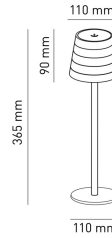

**MAYA**  
**Lampada da tavolo ricaricabile**  
**MAYA-C**  
3 W - 250lm - 3000K

DIMENSIONI	A	B	C
1	365	110	

INFORMAZIONI GENERALI	
Codice	MAYA-C
Ean	8031453028367
Famiglia	MAYA
Tecnologia	LED
Variante	CORTEN
Materiale corpo	FE+ALU
Materiale diffusore / lente	PC
Temperatura esercizio (°C)	-5 +40
Garanzia anni	2
DATI ILLUMINOTECNICI	
CCT (K)	3000
Flusso luminoso (lm)	250
CARATTERISTICHE TECNICHE	
Potenza (W)	3
Classe isolamento	3
IMBALLO	
Confezione	SC
Imballo	8 / 8
Peso Lordo (Kg)	7.8
Peso Netto (Kg)	0.77

### MAYA-C

3W - 250lm - 3000K

- Lampada da tavolo a batteria ricaricabile IP54
- Paralume dal design minimalista geometrico a gradini
- Corpo in alluminio e diffusore in policarbonato
- Completa di cavo di alimentazione USB-C da 1m (alimentatore non incluso)
- Superficie touch di accensione e regolazione della luce
- Batteria al litio
- Tempo di ricarica 10/12 ore
- Tempo di funzionamento da 9 a 48 ore (a seconda della dimmerazione)