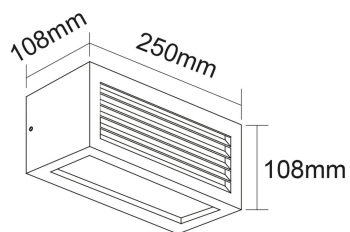

VIGO 2

BASE	MISURE mm	VARIANTE	CODICE	EAN
E27	1	BIANCO	VIG02E27B	8031453026288
E27	1	ANTRACITE	VIG02E27G	8031453026271
E27	1	CORTEN	VIG02E27C	8031453026295

- APPLIQUE DA PARETE CON CORPO IN ALLUMINIO E DIFFUSORE IN POLICARBONATO
- ATTACCO E27 PER SORGENTI LED MAX 20W

DIMENSIONI	A	B	C
1	108	108	250