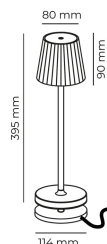

EMMA
Lampada da tavolo ricaricabile
EMMA-I
3 W - 250lm - 3000K

DIMENSIONI	A	B	C
1	395	114	

INFORMAZIONI GENERALI	
Codice	EMMA-I
Ean	8031453028411
Famiglia	EMMA
Tecnologia	LED
Variante	AVORIO
Materiale corpo	ALU
Materiale diffusore / lente	PC
Temperatura esercizio (°C)	-5 +40
Garanzia anni	2
Colore (RAL)	1015
DATI ILLUMINOTECNICI	
CCT (K)	3000
Flusso luminoso (lm)	250
CARATTERISTICHE TECNICHE	
Potenza (W)	3
Classe isolamento	3
IMBALLO	
Confezione	SC
Imballo	1 / 8
Peso Lordo (Kg)	12.6
Peso Netto (Kg)	1.23

EMMA Lampada da tavolo ricaricabile

EMMA-I

3W - 250lm - 3000K

- Lampada da tavolo a batteria ricaricabile IP54
- Corpo in alluminio e diffusore in policarbonato
- Completa di base di ricarica magnetica con cavo di alimentazione USB da 1,5m (alimentatore non incluso)
- Superficie touch di accensione e regolazione della luce
- Batteria al litio
- Tempo di ricarica 6 ore
- Tempo di funzionamento da 9 a 48 ore (a seconda della dimmerazione)