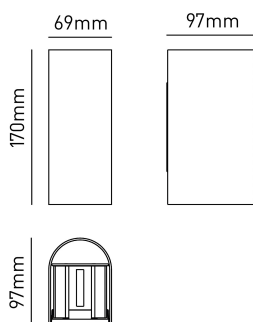

CORDOVA 10

POTENZA W	KELVIN	LUMEN lm	MISURE mm	FASCIO °	VARIANTE	CODICE	EAN	CLASSE ENERGETICA
10	3000-4000-6500	510	1	2X70	BIANCO	CORDOVA10BK	8031453030728	A++ F
10	3000-4000-6500	360	1	2X70	ANTRACITE	CORDOVA10GK	8031453030735	A++ F
10	3000-4000-6500	350	1	2X70	CORTEN	CORDOVA10CK	8031453030742	A++ F

DIMENSIONI	A	B	C
1	97	69	170

- APPLIQUE DA PARETE IN ALLUMINIO PER INTERNI ED ESTERNI
- MODULI LED INTEGRATI 2X5W (DOPPIA EMISSIONE)
- DOPPIO FASCIO REGOLABILE 0° - 70° SENZA L'USO DI ATTREZZI
- SCALA GRADUATA PER REGOLAZIONE DELL'AMPIEZZA DEL FASCIO
- CCT SELEZIONABILE