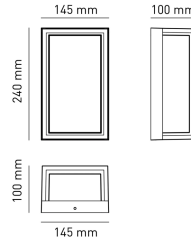

**LEON 12**  
**Lanterna da muro**  
**LEON12B**

12 W - 1200lm - 3000-4000-5500K

DIMENSIONI	A	B	C
1	240	100	145

INFORMAZIONI GENERALI	
Codice	LEON12B
Ean	8031453028824
Famiglia	LEON 12
Tecnologia	LED
Variante	BIANCO
Materiale corpo	ALLUMINIO
Materiale diffusore / lente	PC
Temperatura esercizio (°C)	-20 - +40
Garanzia anni	2
Colore (RAL)	9016
Sorgente sostituibile	NO

DATI ILLUMINOTECNICI	
Colore luce	CCT
CCT (K)	3000-4000-5500
Flusso luminoso (lm)	1200
Flusso Luminoso Modulo (lm)	1400
Fascio luminoso (°)	120
Resa Cromatica (CRI)	>80

CARATTERISTICHE TECNICHE	
Potenza (W)	12
Tensione di alim. (V) / Max (V)	220 / 240
Frequenza alimentazione (Hz)	50/60
Classe isolamento	1
Compatibile dimmer	NO
Vita nominale (h)	20000

IMBALLO	
Confezione	SC
Imballo	8 / 8
Peso Lordo (Kg)	9.2
Peso Netto (Kg)	1.13

**LEON 12**  
**Lanterna da muro**

**LEON12B**

12W - 1200lm - 3000-4000-5500K

- Lanterna da parete con corpo in alluminio e diffusore in policarbonato
- Modulo LED integrato 12W
- CCT selezionabile