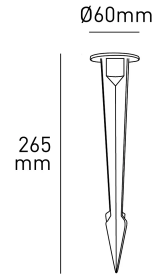

PICCHETTO PER YUMA**YUMASPIKE**

IP 65

DIMENSIONI	A	B	C
1	265	60	

INFORMAZIONI GENERALI

Codice	YUMASPIKE
Ean	8031453031305
Famiglia	PICCHETTO PER YUMA
Materiale corpo	Plastica
Temperatura esercizio (°C)	-15 --+40
Garanzia anni	2

CARATTERISTICHE TECNICHE**IMBALLO**

Confezione	SC
Imballo	1 / 1
Peso Lordo (Kg)	1.86
Peso Netto (Kg)	0.12

PICCHETTO PER YUMA

YUMASPIKE

- Accessorio palo per YUMA350P e YUMA1200P