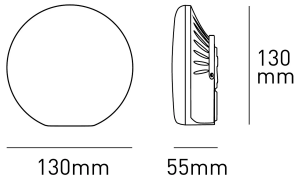

FROG

POTENZA W	KELVIN	LUMEN lm	MISURE mm	FASCIO °	CODICE	EAN
4	3000-4000-6000	510	1	200	FROG	8031453031435

DIMENSIONI	A	B	C
1	55	130	

- LAMPADA PORTATILE A BATTERIA IP54
- COMPATTA E LEGGERA, FACILE DA TRASPORTARE
- COMPLETA DI CAVO DI ALIMENTAZIONE USB-C DA 0,5M (ALIMENTATORE NON INCLUSO)
- TEMPERATURA COLORE, INTENSITÀ LUMINOSA E FUNZIONE SOS CONTROLLABILI TRAMITE TASTI DEDICATI
- TEMPO DI RICARICA 3 ORE
- TEMPO DI FUNZIONAMENTO DA 7 A 16 ORE (A SECONDA DELLA DIMMERAZIONE)
- INDICATORE LED SULLO STATO DI CARICA DELLA BATTERIA
- FUNZIONE POWERBANK 5V 2A