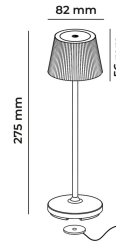

EMMA MINI
Lampada da tavolo ricaricabile
EMMAMINI-A
1,5 W - 130lm - 3000K

DIMENSIONI	A	B	C
1	274	82	

INFORMAZIONI GENERALI	
Codice	EMMAMINI-A
Ean	8031453031213
Famiglia	EMMA MINI
Tecnologia	LED
Variante	CARTA DA ZUCCHERO
Materiale corpo	ALU
Materiale diffusore / lente	PC
Temperatura esercizio (°C)	-5 +40
Garanzia anni	2
Colore (RAL)	5024

DATI ILLUMINOTECNICI	
CCT (K)	3000
Flusso luminoso (lm)	130

CARATTERISTICHE TECNICHE	
Potenza (W)	1,5
Classe isolamento	3

IMBALLO	
Confezione	SC
Imballo	1 / 6

EMMA MINI Lampada da tavolo ricaricabile

EMMAMINI-A

1,5W - 130lm - 3000K

- Lampada da tavolo a batteria ricaricabile IP54
- Corpo in alluminio e diffusore in policarbonato
- Completa di base di ricarica magnetica con cavo di alimentazione USB da 1,5m (alimentatore non incluso)
- Superficie touch di accensione e regolazione della luce
- Batteria al litio
- Tempo di ricarica 6 ore
- Tempo di funzionamento da 9 a 48 ore (a seconda della dimmerazione)