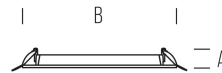

**DOWNLIGHT BODO**  
**Downlight orientabile**  
**BODO2020**  
20 W - 1530lm - 3000K

DIMENSIONI	A	B	C
1	84	140	

INFORMAZIONI GENERALI	
Codice	BODO2020
Ean	8031453026011
Famiglia	DOWNLIGHT BODO
Tecnologia	LED
Materiale corpo	PC+AL
Materiale diffusore / lente	PS
Temperatura esercizio (°C)	-20 - +40
Garanzia anni	2

DATI ILLUMINOTECNICI	
Colore luce	WW
CCT (K)	3000
Flusso luminoso (lm)	1530
Fascio luminoso (°)	36
Eff. luminosa (lm/W)	76,5
Resa Cromatica (CRI)	>80

CARATTERISTICHE TECNICHE	
Potenza (W)	20
Tensione di alim. (V) / Max (V)	220 / 240
Frequenza alimentazione (Hz)	50/60
Diametro foro (mm)	125
Corrente assorbita (mA)	88
Classe isolamento	2
Fattore di potenza	0,9
Compatibile dimmer	NO
Vita nominale (h)	25000
Resistenza agli urti (IK)	08