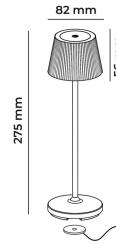

**EMMA MINI**  
**Lampada da tavolo ricaricabile**  
**EMMAMINI-C**  
1,5 W - 130lm - 3000K

DIMENSIONI	A	B	C
1	274	82	

INFORMAZIONI GENERALI	
Codice	EMMAMINI-C
Ean	8031453031237
Famiglia	EMMA MINI
Tecnologia	LED
Variante	CORTEN
Materiale corpo	ALU
Materiale diffusore / lente	PC
Temperatura esercizio (°C)	-5 +40
Garanzia anni	2
DATI ILLUMINOTECNICI	
CCT (K)	3000
Flusso luminoso (lm)	130
CARATTERISTICHE TECNICHE	
Potenza (W)	1,5
Classe isolamento	3
IMBALLO	
Confezione	SC
Imballo	1 / 6

### EMMAMINI-C

1,5W - 130lm - 3000K

- Lampada da tavolo a batteria ricaricabile IP54
- Corpo in alluminio e diffusore in policarbonato
- Completa di base di ricarica magnetica con cavo di alimentazione USB da 1,5m (alimentatore non incluso)
- Superficie touch di accensione e regolazione della luce
- Batteria al litio
- Tempo di ricarica 6 ore
- Tempo di funzionamento da 9 a 48 ore (a seconda della dimmerazione)