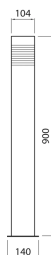

KALLIO
Paletto da giardino
4116122

DIMENSIONI	A	B	C
1	900	140	

INFORMAZIONI GENERALI	
Codice	4116122
Ean	6435200188960
Famiglia	KALLIO
Variante	ANTRACITE
Garanzia anni	2
Sorgente sostituibile	SI

CARATTERISTICHE TECNICHE	
Base	E27
Tensione di alim. (V) / Max (V)	220 / 240
Frequenza alimentazione (Hz)	50
Classe isolamento	1

IMBALLO	
Confezione	SC
Imballo	2 / 2
Peso Lordo (Kg)	10
Peso Netto (Kg)	4.3

KALLIO
Paletto da giardino
4116122

- Corpo in acciaio inossidabile con diffusore in vetro
- Versione verniciato a polvere con finitura opaca
- Versione con rivestimento in pietra
- Attacco E27 (diametro massimo 45mm)