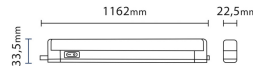

YGS
Reglette Led CCT

YGS15K

14 W - 1400lm - 3000-4000-6500K

DIMENSIONI	A	B	C
1	33,5	22,5	1162

INFORMAZIONI GENERALI	
Codice	YGS15K
Ean	8031453027223
Famiglia	YGS
Tecnologia	LED
Materiale corpo	PC
Materiale diffusore / lente	PC
Temperatura esercizio (°C)	-20 - +40
Garanzia anni	3
Colore (RAL)	9003
Driver separato	NO
Sorgente sostituibile	NO

DATI ILLUMINOTECNICI	
Colore luce	CCT
CCT (K)	3000-4000-6500
Flusso luminoso (lm)	1400
Flusso Luminoso Modulo (lm)	1650
Fascio luminoso (°)	120
Resa Cromatica (CRI)	>80

CARATTERISTICHE TECNICHE	
Potenza (W)	14
Tensione di alim. (V) / Max (V)	220 / 240
Frequenza alimentazione (Hz)	50/60
Corrente assorbita (mA)	122
Classe isolamento	2
Tensione uscita driver (V)	78
Corrente uscita driver (A)	165
Fattore di potenza	>0,50
Compatibile dimmer	NO
Vita nominale (h)	30000

IMBALLO	
Confezione	SC
Imballo	8 / 24
Peso Lordo (Kg)	11.3
Peso Netto (Kg)	0.27

YGS Reglette Led CCT

YGS15K

14W - 1400lm - 3000-4000-6500K

- Gamma completa di reglette a led con interruttore per sostituzione delle tradizionali reglette T5
- Disponibili in cinque potenze e misure
- CCT selezionabile

Compreso di cavo di alimentazione da 1500mm e cavo di interconnessione da 150 mm.
Including 1500mm power cable and 150mm interconnection cable

Barre di potenze differenti possono essere connesse tra loro per una potenza complessiva di 210W.
Bars of different wattages can be connected to each other. Total power must not exceed 210W