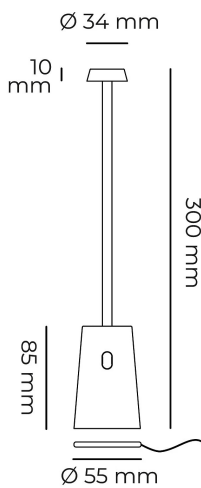

TAG

POTENZA W	KELVIN	LUMEN lm	MISURE mm	VARIANTE	CODICE	EAN
3	3000	250	1	CARTA DA ZUCCHERO	TAG-A	8031453031060
3	3000	250	1	BIANCO	TAG-B	8031453031046
3	3000	250	1	CORTEN	TAG-C	8031453031053
3	3000	250	1	AVORIO	TAG-I	8031453031077
3	3000	250	1	NERO	TAG-N	8031453031039
3	3000	250	1	BLU PETROLIO	TAG-P	8031453031084
3	3000	250	1	ROSSO LAMPONE	TAG-R	8031453031091
3	3000	250	1	VERDE SALVIA	TAG-V	8031453031107
3	3000	250	2	CARTA DA ZUCCHERO	TAGCB	8031453032388

DIMENSIONI	A	B	C
1	300	55	
2	395	114	

- LAMPADA DA TAVOLO A BATTERIA RICARICABILE IP54
- CORPO IN ALLUMINIO E DIFFUSORE IN POLICARBONATO TRASPARENTE
- COMPLETA DI BASE DI RICARICA CON CAVO DI ALIMENTAZIONE USB DA 1 M (ALIMENTATORE NON INCLUSO)
- SUPERFICIE TOUCH DI ACCENSIONE E REGOLAZIONE DELLA LUCE
- BATTERIA AL LITIO
- TEMPO DI RICARICA 4 ORE
- TEMPO DI FUNZIONAMENTO DA 4 A 25 ORE (A SECONDA DELLA DIMMERAZIONE)