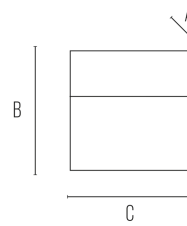

BILBAO 3 SQUARED
Segnapasso CCT
BILBA03GQ
3 W - 90lm - 3000-4000K

DIMENSIONI	A	B	C
1	23	105	105

INFORMAZIONI GENERALI	
Codice	BILBA03GQ
Ean	8031453022662
Famiglia	BILBAO 3 SQUARED
Linea prodotto	SEGNAPASSO
Tecnologia	LED
Variante	ANTRACITE
Materiale corpo	alluminio
Materiale diffusore / lente	PC
Temperatura esercizio (°C)	-20 - +45
Garanzia anni	2
Colore (RAL)	7024

DATI ILLUMINOTECNICI	
Colore luce	CCT
CCT (K)	3000-4000
Flusso luminoso (lm)	90
Flusso Luminoso Modulo (lm)	335
Fascio luminoso (°)	64
Eff. luminosa (lm/W)	25,71

CARATTERISTICHE TECNICHE	
Potenza (W)	3
Tensione di alim. (V) / Max (V)	220 / 240
Frequenza alimentazione (Hz)	50/60
Classe isolamento	1
Compatibile dimmer	NO
Vita nominale (h)	15000

IMBALLO	
Confezione	SC
Imballo	20 / 20
Peso Lordo (Kg)	5.2
Peso Netto (Kg)	0.21

BILBAO 3 SQUARED
Segnapasso CCT
BILBAO3GQ
3W - 90lm - 3000-4000K

- Segnapasso quadrato in pressofusione di alluminio per applicazione a parete
- Modulo LED integrato da 3W
- CCT selezionabile