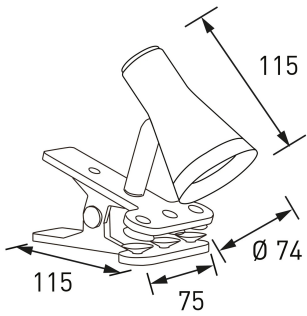

## CARA LED CLIP

POTENZA W	KELVIN	LUMEN lm	MISURE mm	VARIANTE	CODICE	EAN	CLASSE ENERGETICA
4,5	3000	320	1	CLIP	9610414	6435200271938	

DIMENSIONI	A	B	C
1			

- ELEGANTE APPLIQUE CON SISTEMA DI AGGANCIO A CLIP DALL'ASPETTO MODERNO PER INTERNI.
- FASCIO ORIENTABILE GRAZIE ALLO SNODO PRESENTE NELLO STELO.
- INTERRUTTORE SU CAVO.