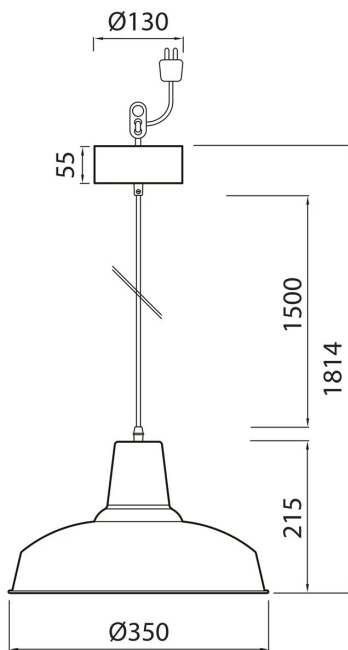

**LOFT35**

BASE	MISURE mm	VARIANTE	CODICE	EAN
E27	1	BIANCO	9783080	6435200235985
E27	1	NERO	9783081	6435200236005

- INCLUSO CAVO DA 1,5 METRI E COPPA DA SOFFITTO
- ATTACCO E27 PER SORGENTI LED MAX 20W

DIMENSIONI	A	B	C
1	215	350	