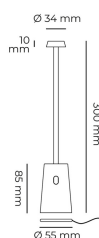

**TAG**  
**Lampada da tavolo ricaricabile**  
**TAG-R**  
3 W - 250lm - 3000K

DIMENSIONI	A	B	C
1	300	55	

INFORMAZIONI GENERALI	
Codice	TAG-R
Ean	8031453031091
Famiglia	TAG
Tecnologia	LED
Variante	ROSSO LAMPONE
Materiale corpo	ALU
Materiale diffusore / lente	PC
Temperatura esercizio (°C)	-5 +40
Garanzia anni	2
Colore (RAL)	3027
DATI ILLUMINOTECNICI	
Colore luce	WW
CCT (K)	3000
Flusso luminoso (lm)	250
CARATTERISTICHE TECNICHE	
Potenza (W)	3
Classe isolamento	3
IMBALLO	
Confezione	SC
Imballo	16 / 16
Peso Lordo (Kg)	5.9
Peso Netto (Kg)	0.236

## **TAG** **Lampada da tavolo ricaricabile**

**TAG-R**

**3W - 250lm - 3000K**

- Lampada da tavolo a batteria ricaricabile IP54
- Corpo in alluminio e diffusore in policarbonato trasparente
- Completa di base di ricarica con cavo di alimentazione USB da 1 m (alimentatore non incluso)
- Superficie touch di accensione e regolazione della luce
- Batteria al litio
- Tempo di ricarica 4 ore
- Tempo di funzionamento da 4 a 25 ore (a seconda della dimmerazione)