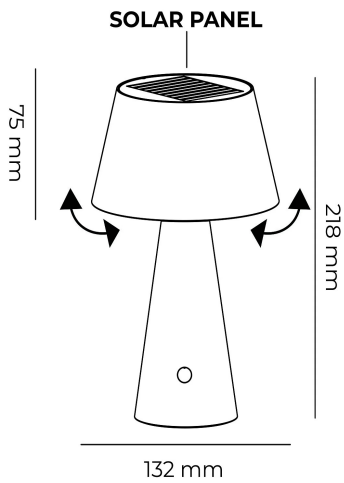

TIZIA

POTENZA W	KELVIN	LUMEN lm	MISURE mm	VARIANTE	CODICE	EAN
2,6	3000	500	1	BLU	TIZIA-B	8031453031121
2,6	3000	500	1	NERO	TIZIA-N	8031453031312
2,6	3000	500	1	ROSSO	TIZIA-R	8031453031114
2,6	3000	500	1	VERDE	TIZIA-V	8031453031138
2,6	3000	500	1	BIANCO	TIZIA-W	8031453031145
			2		CABLETL	8031453032340

DIMENSIONI	A	B	C
1	218	132	
2			

- LAMPADA DA TAVOLO IP54 A RICARICA SOLARE E USB-C
- CORPO IN ABS E DIFFUSORE IN PS
- PANNELLO SOLARE MONOCRISTALLINO DA 0,5WP
- PARALUME ORIENTABILE
- BATTERIA AL LITIO
- TEMPO DI RICARICA 4 ORE, TRAMITE CAVO USB C (NON INCLUSO)
- TEMPO DI FUNZIONAMENTO DA 2 A 8 ORE (A SECONDA DELLA DIMMERAZIONE)