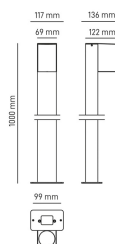

**IBIZA**  
**Paletto da giardino**  
**IBIZA10G**

DIMENSIONI	A	B	C
1	1000	122	69

INFORMAZIONI GENERALI	
Codice	IBIZA10G
Ean	8031453027544
Famiglia	IBIZA
Tecnologia	LED
Variante	ANTRACITE
Materiale corpo	ALLUMINIO
Materiale diffusore / lente	VETRO
Garanzia anni	2

CARATTERISTICHE TECNICHE	
Base	GU10
Tensione di alim. (V) / Max (V)	110 / 240
Classe isolamento	1

IMBALLO	
Imballo	4 / 4
Peso Lordo (Kg)	10.2
Peso Netto (Kg)	2.1

**IBIZA**  
**Paletto da giardino**  
**IBIZA10G**

- Bollard in alluminio con diffusore in vetro
- Attacco GU10 max 7W LED
- Fissaggio su piastra con tasselli
- Verniciatura a polveri resistente ai raggi UV