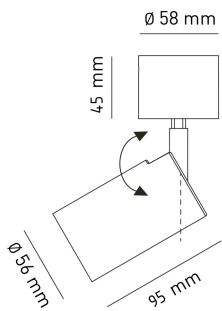

LINZ

BASE	MISURE mm	VARIANTE	CODICE	EAN
GU10	1	BIANCO	LINZB	8031453027834
GU10	1	NERO	LINZN	8031453027827
GU10	1	CORTEN	LINZC	8031453028022

DIMENSIONI	A	B	C
1	173,5	56	

- FARETTO SPOT CON CORPO PRESSOFUSO IN ALLUMINIO
- ATTACCO DA SOFFITTO CON ROSONE
- ORIENTABILE A 360°
- GU10 MAX 7W
- VERNICIATURA A POLVERI RESISTENTE AI RAGGI UV