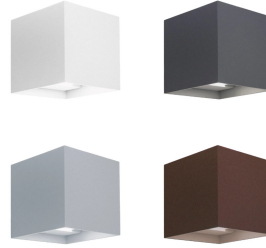

MARBELLA SQUARED

POTENZA W	KELVIN	LUMEN lm	MISURE mm	FASCIO °	VARIANTE	CODICE	EAN	CLASSE ENERGETICA
10	3000-4000-5500	590	1	2X90	BIANCO	MARBELLA10BQK	8031453024994	A ↑ G ↓ F →
10	3000-4000-5500	480	1	2X90	ANTRACITE	MARBELLA10GQK	8031453025007	A ↑ G ↓ F →
10	3000-4000-5500	520	1	2X90	GRIGIO MARINA	MARBELLA10MQK	8031453025014	A ↑ G ↓ F →
10	3000-4000-5500	480	1	2X90	CORTEN	MARBELLA10CQK	8031453025021	A ↑ G ↓ F →

DIMENSIONI	A	B	C
1	100	100	100

- APPLIQUE DA PARETE IN ALLUMINIO PER INTERNI ED ESTERNI
- MODULI LED INTEGRATI 2X5W (DOPPIA EMISSIONE)
- DOPPIO FASCIO REGOLABILE 0° - 90° SENZA L'USO DI ATTREZZI
- CCT SELEZIONABILE