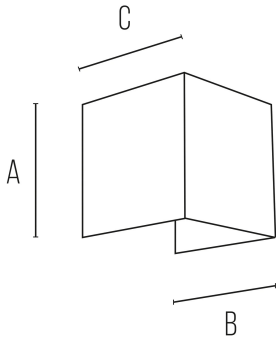

MARBELLA SQUARED

POTENZA W	KELVIN	LUMEN lm	MISURE mm	FASCIO °	VARIANTE	CODICE	EAN	CLASSE ENERGETICA
10	3000-4000-5500	590	1	2X90	BIANCO	MARBELLA10BQK	8031453024994	A ↑ G ↓ F →
10	3000-4000-5500	480	1	2X90	ANTRACITE	MARBELLA10GQK	8031453025007	A ↑ G ↓ F →
10	3000-4000-5500	520	1	2X90	GRIGIO MARINA	MARBELLA10MQK	8031453025014	A ↑ G ↓ F →
10	3000-4000-5500	480	1	2X90	CORTEN	MARBELLA10CQK	8031453025021	A ↑ G ↓ F →

DIMENSIONI	A	B	C
1	100	100	100

- APPLIQUE DA PARETE IN ALLUMINIO PER INTERNI ED ESTERNI
- MODULI LED INTEGRATI 2X5W (DOPPIA EMISSIONE)
- DOPPIO FASCIO REGOLABILE 0° - 90° SENZA L'USO DI ATTREZZI
- CCT SELEZIONABILE