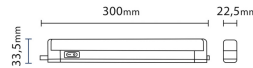

YGS
Reglette Led CCT

YGS04K

3,5 W - 350lm - 3000-4000-6500K

DIMENSIONI	A	B	C
1	33,5	22,5	300

INFORMAZIONI GENERALI	
Codice	YGS04K
Ean	8031453027193
Famiglia	YGS
Tecnologia	LED
Materiale corpo	PC
Materiale diffusore / lente	PC
Temperatura esercizio (°C)	-20 - +40
Garanzia anni	3
Colore (RAL)	9003
Driver separato	NO
Sorgente sostituibile	NO

DATI ILLUMINOTECNICI	
Colore luce	CCT
CCT (K)	3000-4000-6500
Flusso luminoso (lm)	350
Flusso Luminoso Modulo (lm)	420
Fascio luminoso (°)	120
Resa Cromatica (CRI)	>80

CARATTERISTICHE TECNICHE	
Potenza (W)	3,5
Tensione di alim. (V) / Max (V)	220 / 240
Frequenza alimentazione (Hz)	50/60
Corrente assorbita (mA)	30
Classe isolamento	2
Tensione uscita driver (V)	76
Corrente uscita driver (A)	40
Fattore di potenza	>0,50
Compatibile dimmer	NO
Vita nominale (h)	30000

IMBALLO	
Confezione	SC
Imballo	10 / 40
Peso Lordo (Kg)	10
Peso Netto (Kg)	0.16

YGS
Reglette Led CCT
YGS04K

3,5W - 350lm - 3000-4000-6500K

- Gamma completa di reglette a led con interruttore per sostituzione delle tradizionali reglette T5
- Disponibili in cinque potenze e misure
- CCT selezionabile

Compreso di cavo di alimentazione da 1500mm e cavo di interconnessione da 150 mm.
Including 1500mm power cable and 150mm interconnection cable

Barre di potenze differenti possono essere connesse tra loro per una potenza complessiva di 210W.
Bars of different wattages can be connected to each other. Total power must not exceed 210W