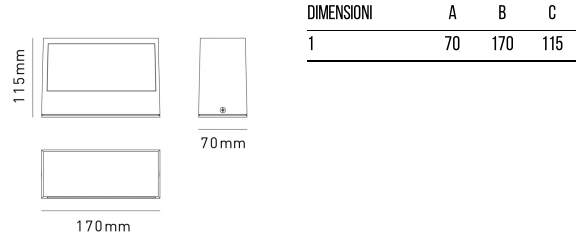

VALENCIA
Applique
VALENCIAE27B

INFORMAZIONI GENERALI	
Codice	VALENCIAE27B
Ean	8031453027490
Famiglia	VALENCIA
Tecnologia	LED
Variante	BIANCA
Materiale corpo	ALLUMINIO
Materiale diffusore / lente	VETRO
Temperatura esercizio (°C)	-20 +40°C
Garanzia anni	2
CARATTERISTICHE TECNICHE	
Base	E27
Tensione di alim. (V) / Max (V)	220 / 240
Frequenza alimentazione (Hz)	50/60
Classe isolamento	1
IMBALLO	
Imballo	12 / 12
Peso Lordo (Kg)	7.9
Peso Netto (Kg)	0.54

VALENCIA
Applique
VALENCIAE27B

- Applique da parete con corpo in alluminio e diffusore in vetro smerigliato
- Attacco E27 per sorgenti LED max 20W
- Verniciatura a polveri resistente ai raggi UV

fascio singolo
single beam