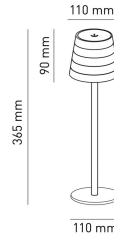

**MAYA**  
**Lampada da tavolo ricaricabile**

MAYA-N

3 W - 250lm - 3000K

DIMENSIONI	A	B	C
1	365	110	

INFORMAZIONI GENERALI	
Codice	MAYA-N
Ean	8031453028350
Famiglia	MAYA
Tecnologia	LED
Variante	NERA
Materiale corpo	FE+ALU
Materiale diffusore / lente	PC
Temperatura esercizio (°C)	-5 +40
Garanzia anni	2
DATI ILLUMINOTECNICI	
CCT (K)	3000
Flusso luminoso (lm)	250
CARATTERISTICHE TECNICHE	
Potenza (W)	3
Classe isolamento	3
IMBALLO	
Confezione	SC
Imballo	8 / 8
Peso Lordo (Kg)	7.8
Peso Netto (Kg)	0.77

## MAYA Lampada da tavolo ricaricabile

MAYA-N

3W - 250lm - 3000K

- Lampada da tavolo a batteria ricaricabile IP54
- Paralume dal design minimalista geometrico a gradini
- Corpo in alluminio e diffusore in policarbonato
- Completa di cavo di alimentazione USB-C da 1m (alimentatore non incluso)
- Superficie touch di accensione e regolazione della luce
- Batteria al litio
- Tempo di ricarica 10/12 ore
- Tempo di funzionamento da 9 a 48 ore (a seconda della dimmerazione)