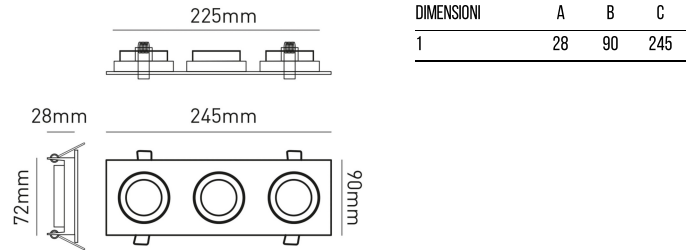

ANELLI DI FISSAGGIO ORIENTABILI PER GU10

LD4SPTA03B

IP 20

INFORMAZIONI GENERALI	
Codice	LD4SPTA03B
Ean	8031453031640
Famiglia	ANELLI DI FISSAGGIO ORIENTABILI PER GU10
Linea prodotto	ACC
Variante	QUADRATO BIANCO 3 SLOT
Materiale corpo	Alu + PC
CARATTERISTICHE TECNICHE	
Diametro foro (mm)	75x230
IMBALLO	
Imballo	1 / 1

ANELLI DI FISSAGGIO ORIENTABILI PER GU10

LD4SPTA03B

- Faretto orientabile per montaggio ad incasso, realizzato in fusione di alluminio
- Alloggia lampade alogene e LED diametro 50mm con base GU10-G4 (portalampada non fornito)
- Disponibile in versione uno, due o tre slot