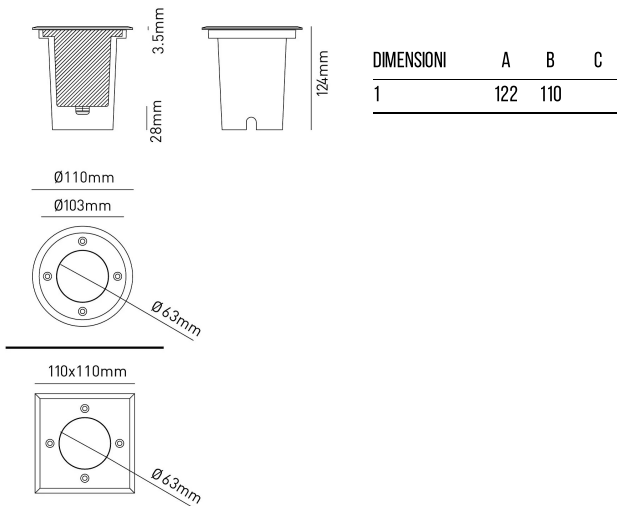

# AITONA

BASE	MISURE mm	VARIANTE	CODICE	EAN
GU10	1	QUADRATO	AITONA7Q	8031453030766
GU10	1	ROTONDO	AITONA7R	8031453030759

- APPARECCHIO SEGNAPASSO CALPESTABILE PER ESTERNO
- DISPONIBILE IN DUE VERSIONI, TONDO E QUADRATO, CON GHIERA IN ACCIAIO INOX SPAZZOLATO
- ATTACCO GU10 PER SORGENTI LED MAX 7W (MODELLO SUGGERITO GU10 ALTA TEMPERATURA)
- CONTROCASSA DI INSTALLAZIONE INCLUSA
- DOPPIO PRESSACAPO PER COLLEGAMENTO IN SERIE