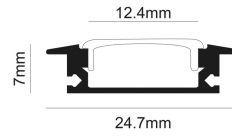

PROFILO SLIM DA INCASSO - 2m

STP201A

IP 20

DIMENSIONI	A	B	C
1	7	24,7	2000

INFORMAZIONI GENERALI

Codice	STP201A
Ean	8031453027070
Famiglia	PROFILO SLIM DA INCASSO - 2m
Linea prodotto	PROFILO LED
Variante	
Materiale corpo	Alluminio
Temperatura esercizio (°C)	-20 - +45
Garanzia anni	2

CARATTERISTICHE TECNICHE**IMBALLO**

Imballo	80 / 80
---------	---------