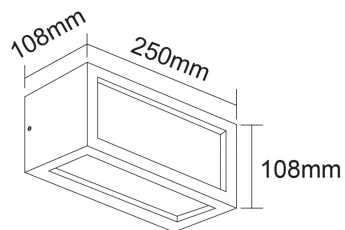

## VIGO 3

BASE	MISURE mm	VARIANTE	CODICE	EAN
E27	1	BIANCO	VIG03E27B	8031453026318
E27	1	ANTRACITE	VIG03E27G	8031453026301
E27	1	CORTEN	VIG03E27C	8031453026325

- APPLIQUE DA PARETE CON CORPO IN ALLUMINIO E DIFFUSORE IN POLICARBONATO
- ATTACCO E27 PER SORGENTI LED MAX 20W

DIMENSIONI	A	B	C
1	108	108	250