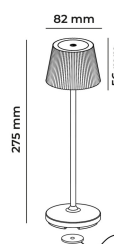

EMMA MINI
Lampada da tavolo ricaricabile
EMMAMINI-C
1,5 W - 130lm - 3000K

DIMENSIONI	A	B	C
1	274	82	

INFORMAZIONI GENERALI	
Codice	EMMAMINI-C
Ean	8031453031237
Famiglia	EMMA MINI
Tecnologia	LED
Variante	CORTEN
Materiale corpo	ALU
Materiale diffusore / lente	PC
Temperatura esercizio (°C)	-5 +40
Garanzia anni	2
DATI ILLUMINOTECNICI	
CCT (K)	3000
Flusso luminoso (lm)	130
CARATTERISTICHE TECNICHE	
Potenza (W)	1,5
Classe isolamento	3
IMBALLO	
Confezione	SC
Imballo	1 / 6

EMMA MINI Lampada da tavolo ricaricabile

EMMAMINI-C

1,5W - 130lm - 3000K

- Lampada da tavolo a batteria ricaricabile IP54
- Corpo in alluminio e diffusore in policarbonato
- Completa di base di ricarica magnetica con cavo di alimentazione USB da 1,5m (alimentatore non incluso)
- Superficie touch di accensione e regolazione della luce
- Batteria al litio
- Tempo di ricarica 6 ore
- Tempo di funzionamento da 9 a 48 ore (a seconda della dimmerazione)